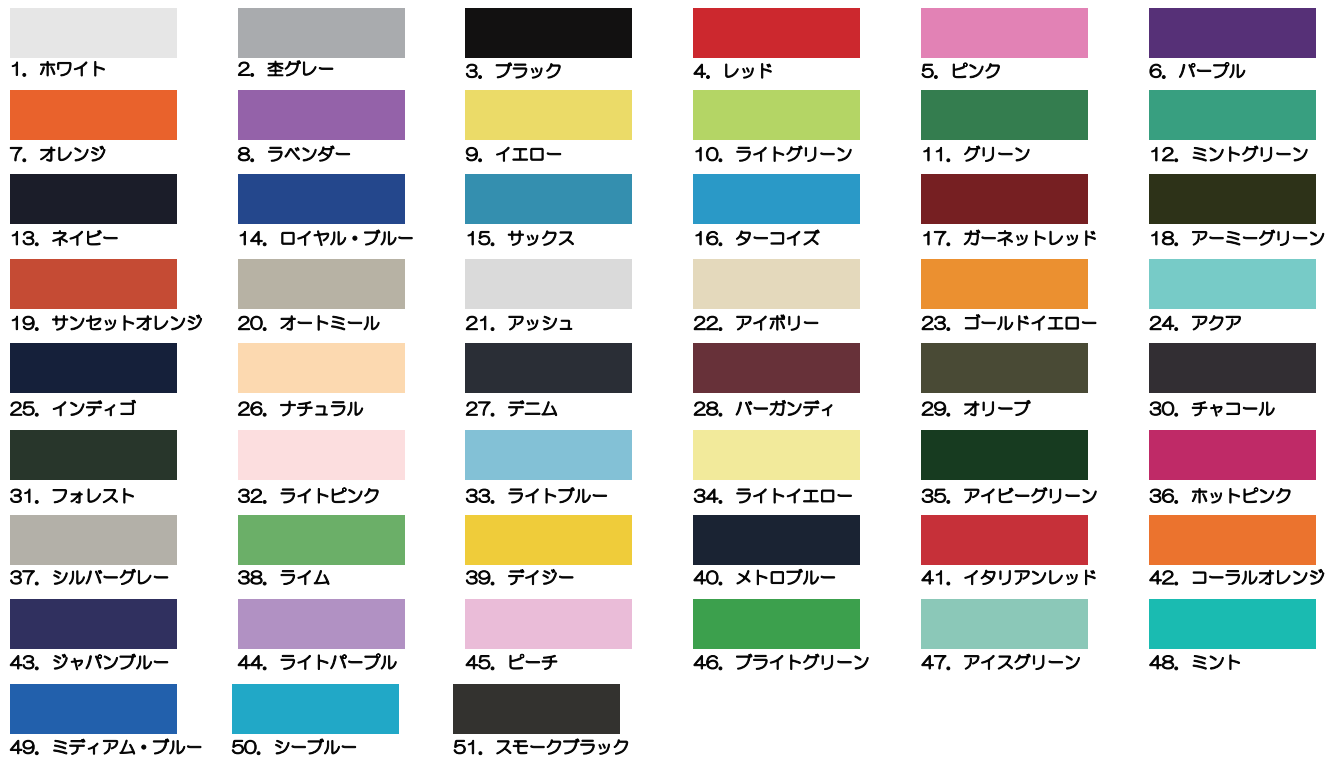

- ①ラブリーぞうさん！
- ②pretty Rabbit

☆①②どちらも白印字のみ

プリントメイト オリジナルで発売中の
LINE スタンプから生まれたデザイン。

- ③=千利休
- ④=アインシュタインは
モーツァルトが好きだった

☆③④どちらも黒印字・白印字あり

*濃い色のTシャツをお選びの場合は
白印字をおススメ致します。

お天気が気になるあなたへ。
サーフィンがお好きなあなたへ。
「今年こそ！」と気合いが入っているあなたへ。

- ⑤いつの週間天気だぁ？（バックプリント）
- ⑥どのボードだ!?
- ⑦今年こそ…（バックプリント）

☆⑤⑦どちらも黒印字・白印字あり

*濃い色のTシャツをお選びの場合は
白印字をおススメ致します。

カラーはなんと全51色! あなたにピッタリな色が見つかるはず!

印刷の色と実物の色と、
多少異なる場合がございます。

デザインは①～⑮の中から、カラーは上記よりお選び下さい。
濃い色のTシャツをお選びの場合、イラストは白抜きをおすすめします。

白シャツのみ=2750円(税込み)
カラーシャツ=3190円(税込み)になります。

【サイズ】 ※ WM=レディースエム WL=レディースエル

サイズ	120	130	140	150	160	WM	WL	S	M	L	XL	XXL	XXXL
身丈	48	52	56	60	63	61	64	66	70	74	78	82	84
身巾	35	37	40	43	46	43	46	49	52	55	58	61	64
肩巾	31	33	35	38	41	36	38	44	47	50	53	56	59
袖丈	14	15	16	17	18	16	17	19	20	22	24	26	26
身長	118cm	130cm	140cm	150cm	161cm	157cm	165cm	163cm	170cm	179cm	181cm	183cm	186cm